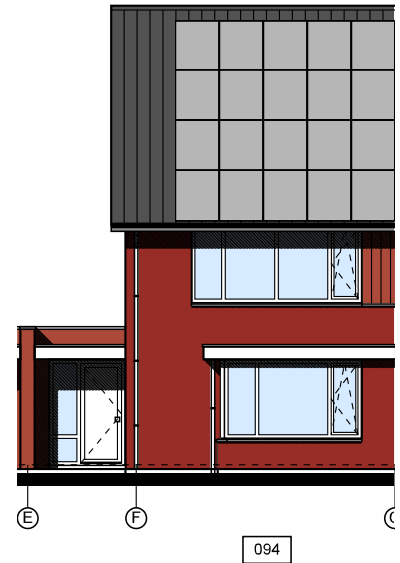

hof&
gaarde

Koningslinde
Zeer ruime
2/1-kapwoning

Bouwnummers 93 t/m 96

hof&gaarde

- Type Laurierkers
- Type Rozenbottel
- Type Rozenbottel H
- Type Vlierbes
- Type Koningslinde
- Type Moerbeï H
- Type Sterappel
- Type Moerbeï
- Type Hazelaar

Koningslinde

Zeer ruime 2/1-kapwoning

Ruimte	vloeroppervlak
Hal	6,9 m ²
Toilet	1,4 m ²
Berging (binnen)	2,1 m ²
Woonkamer / keuken	47,6 m ²
Speelkamer/kantoor	16,1 m ²
Overloop	3,7 m ²
Slaapkamer 1	15,7 m ²
Slaapkamer 2	12,4 m ²
Slaapkamer 3	7 m ²
Badkamer	5,7 m ²
Zolder	32,7 m ²
Buitenberging	5 m ²

Koningslinde

Zeer ruime 2/1-kapwoning

Begane grond

Eerste verdieping

Tweede verdieping

hof&
gaarde

Contact

Zegers Makelaardij
Oude Bredaseweg 58
4872 AG Etten-Leur
076 501 20 09