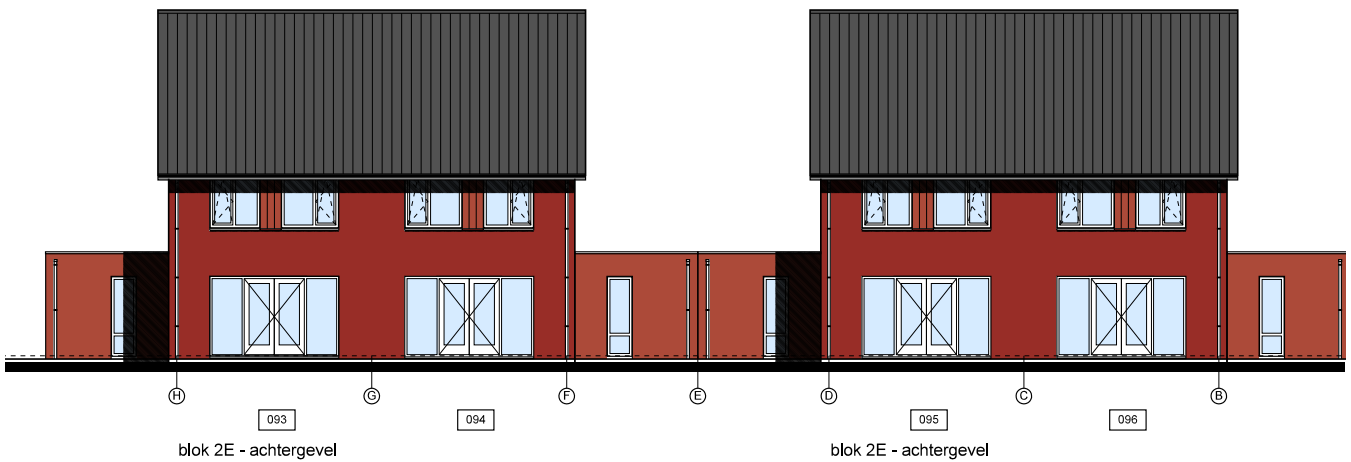

hof&
gaarde

Koningslinde
Zeer ruime
2/1-kapwoning

Bouwnummers 93 t/m 96

hof&gaarde

- Type Laurierkers
- Type Rozenbottel
- Type Rozenbottel H
- Type Vlierbes
- Type Koningslinde
- Type Moerbeï H
- Type Sterappel
- Type Moerbeï
- Type Hazelaar

Koningslinde

Zeer ruime 2/1-kapwoning

Ruimte	vloeroppervlak
Hal	6,9 m ²
Toilet	1,4 m ²
Berging (binnen)	2,1 m ²
Woonkamer / keuken	47,6 m ²
Speelkamer/kantoor	16,1 m ²
Overloop	3,7 m ²
Slaapkamer 1	15,7 m ²
Slaapkamer 2	12,4 m ²
Slaapkamer 3	7 m ²
Badkamer	5,7 m ²
Zolder	32,7 m ²
Buitenberging	5 m ²

Koningslinde

Zeer ruime 2/1-kapwoning

Begane grond

Eerste verdieping

Tweede verdieping

hof&
gaarde

Contact

Zegers Makelaardij
Oude Bredaseweg 58
4872 AG Etten-Leur
076 501 20 09