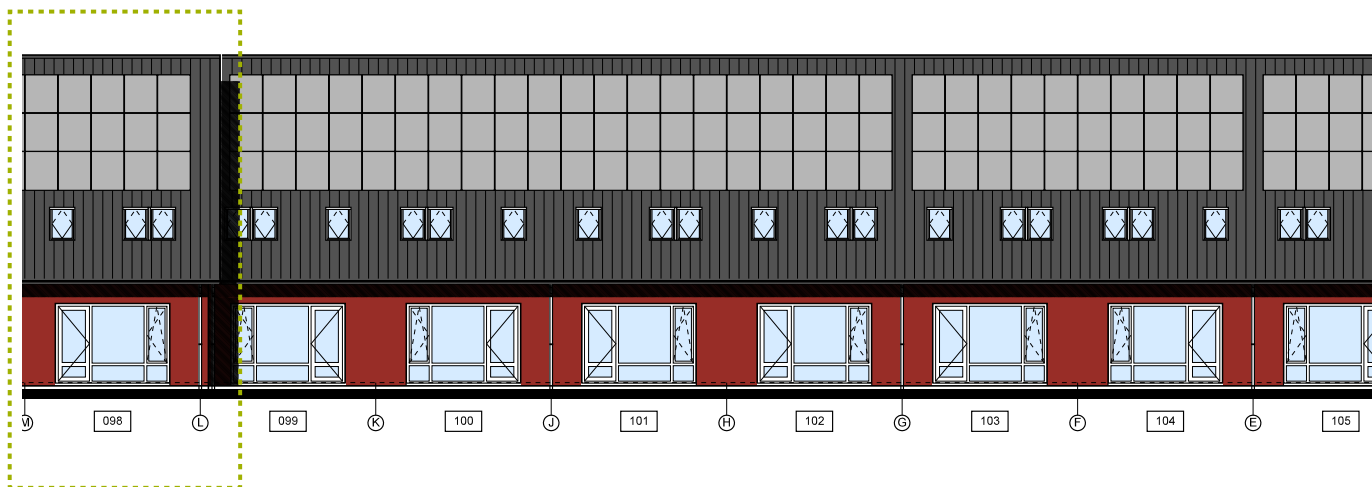

hof&
gaarde

Sterappel Tussenwoning met erker

Bouwnummer 98

hof&gaarde

- Type Laurierkers
- Type Rozenbottel
- Type Rozenbottel H
- Type Vlierbes
- Type Koningslinde
- Type Moerbei H
- Type Sterappel
- Type Moerbei
- Type Hazelaar

Sterappel Tussenwoning met erker

Ruimte	vloeroppervlak
Hal	4 m ²
Toilet	1,1 m ²
Woonkamer / keuken	44,4 m ²
Overloop	3 m ²
Slaapkamer 1	13,4 m ²
Slaapkamer 2	11,1 m ²
Slaapkamer 3	7,9 m ²
Badkamer	4,1 m ²
Zolder	22,2 m ²
Buitenberging	5 m ²

Sterappel Tussenwoning met erker

Begane grond

Eerste verdieping

Tweede verdieping

hof&
gaarde

Contact

Zegers Makelaardij
Oude Bredaseweg 58
4872 AG Etten-Leur
076 501 20 09

www.hof-gaarde.nl