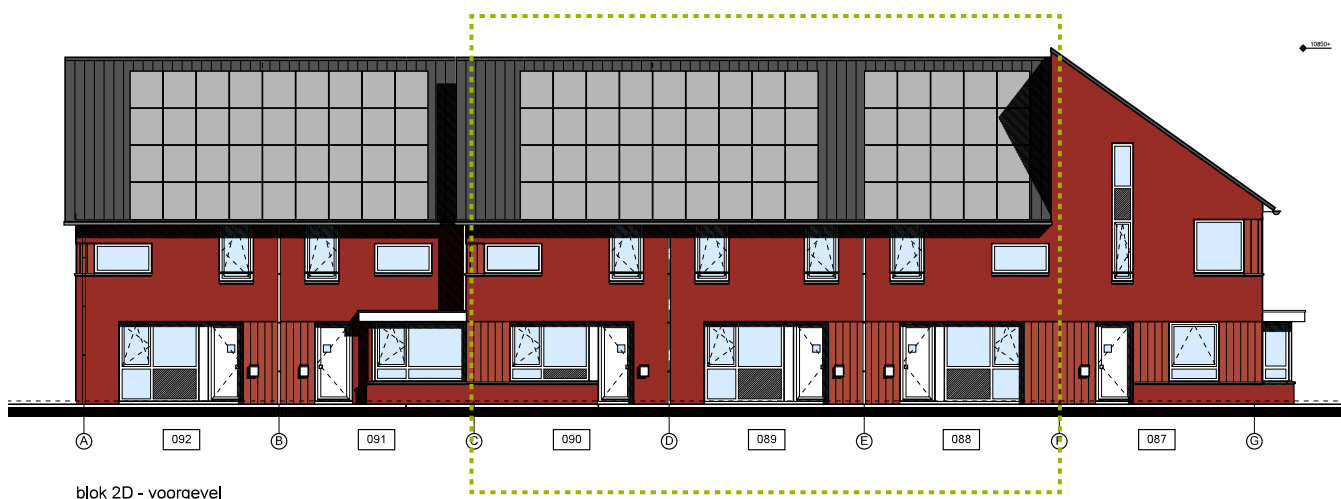

hof&  
gaardde

**Rozenbottel**  
Tussenwoning  
met diepe tuin

Bouwnummers 88 t/m 90

# Rozenbottel

## Tussenwoning met diepe tuin

Ruimte	vloeroppervlak
Hal	5,5 m <sup>2</sup>
Toilet	1,2 m <sup>2</sup>
Woonkamer / keuken	39,2 m <sup>2</sup>
Overloop	3,7 m <sup>2</sup>
Slaapkamer 1	15,9 m <sup>2</sup>
Slaapkamer 2	12,5 m <sup>2</sup>
Slaapkamer 3	7,1 m <sup>2</sup>
Badkamer	5,8 m <sup>2</sup>
Zolder	32,6 m <sup>2</sup>
Buitenberging	5 m <sup>2</sup>

# Rozenbottel Tussenwoning met diepe tuin