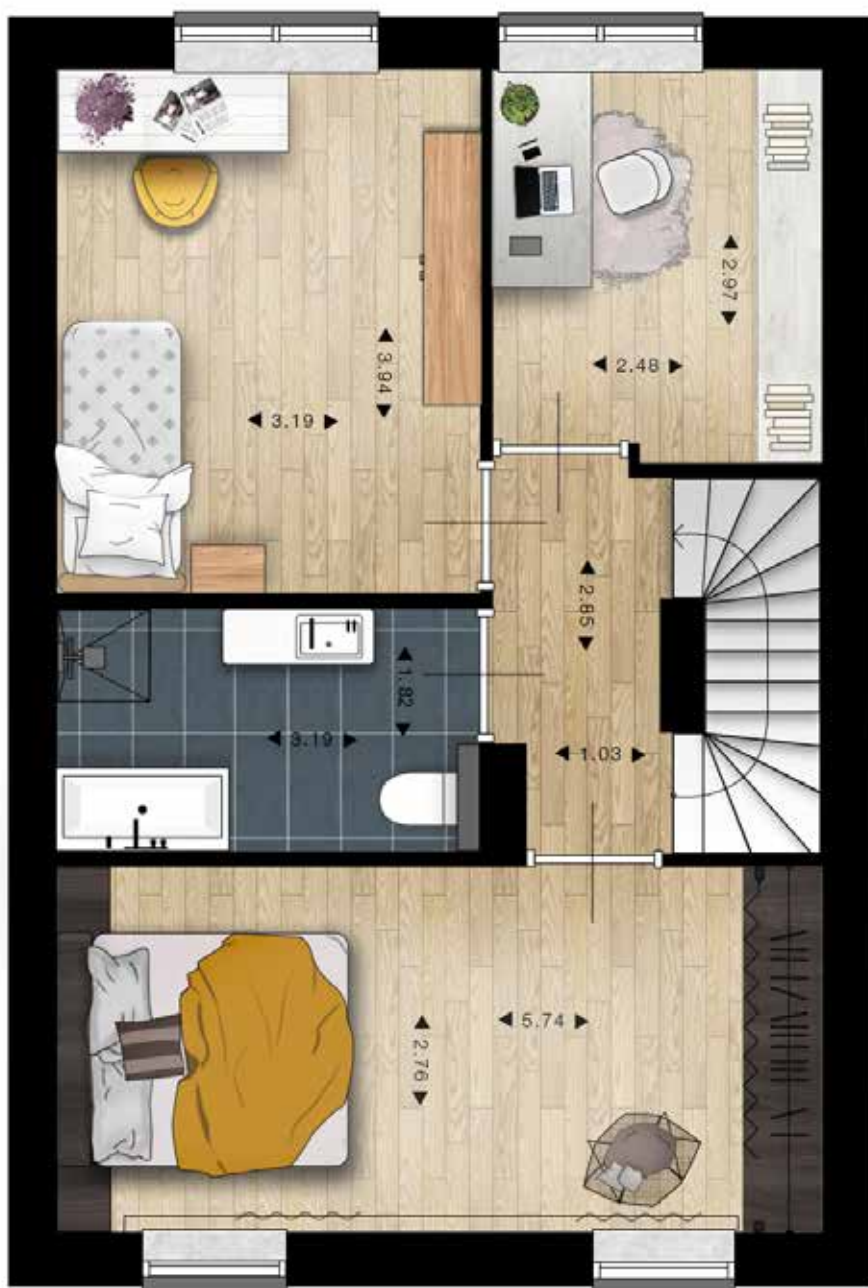

Eerste verdieping