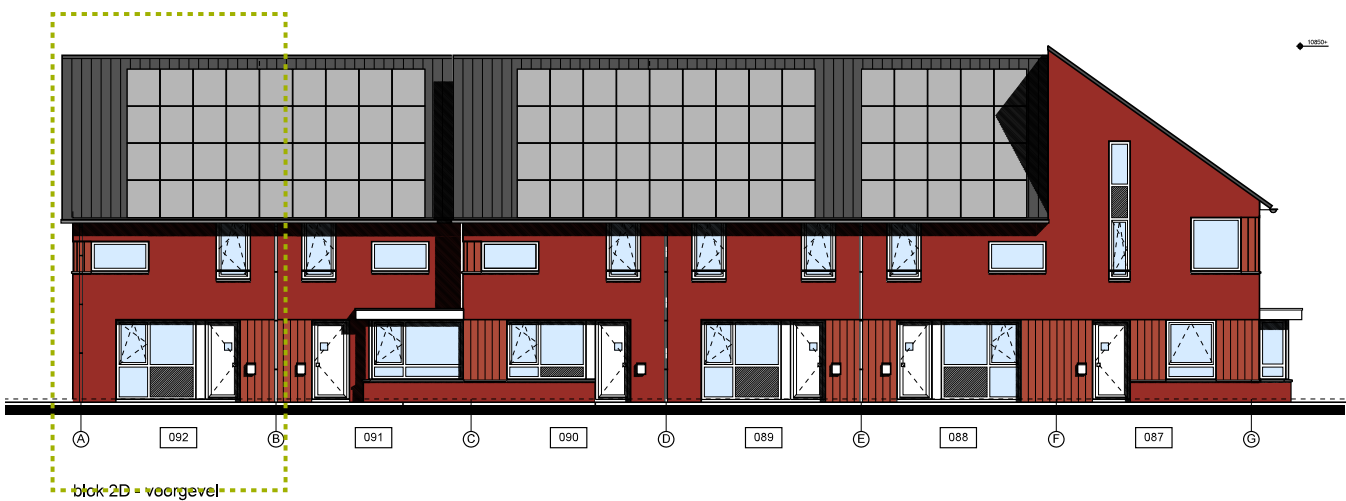

hof&
gaardde

Rozenbottel H Hoekwoning met diepe tuin

Bouwnummer 92

hof&gaarde

- Type Laurierkers
- Type Rozenbottel
- Type Rozenbottel H
- Type Vlierbes
- Type Koningslinde
- Type Moerbeï H
- Type Sterappel
- Type Moerbeï
- Type Hazelaar

Rozenbottel H Hoekwoning met diepe tuin

Ruimte	vloeroppervlak
Hal	5,5 m ²
Toilet	1,2 m ²
Woonkamer / keuken	39,2 m ²
Overloop	3,7 m ²
Slaapkamer 1	15,9 m ²
Slaapkamer 2	12,5 m ²
Slaapkamer 3	7,1 m ²
Badkamer	5,8 m ²
Zolder	32,6 m ²
Buitenberging	5 m ²

Rozenbottel Hoekwoning met diepe tuin

blok 2D - voorgevel

blok 2D - voorgevel

blok 2D - achtergevel

Begane grond

Eerste verdieping

Tweede verdieping

hof&
gaarde