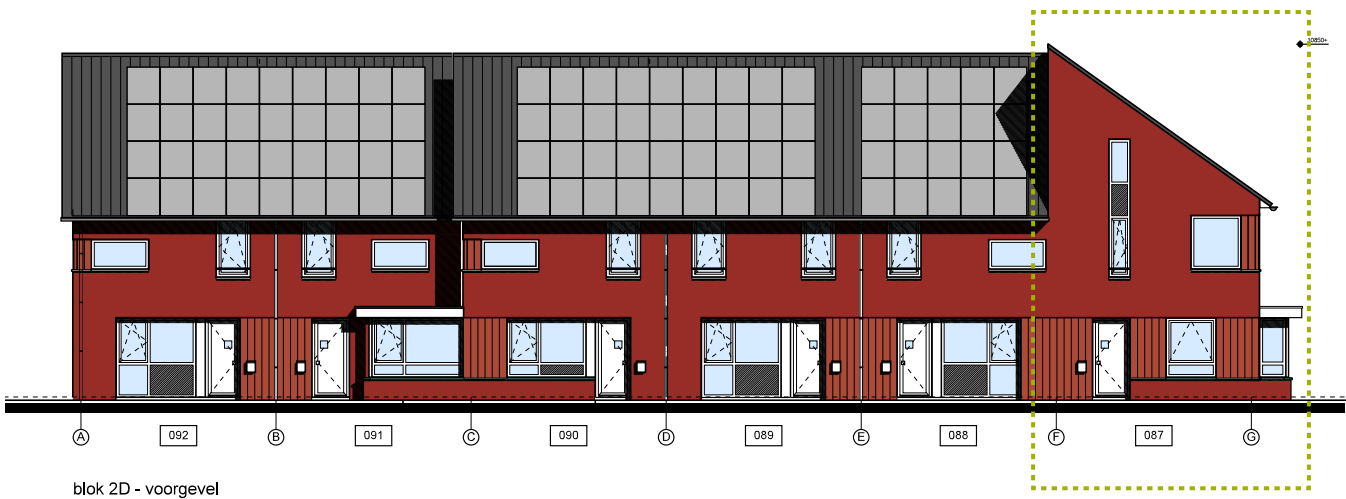

Laurierkers Hoekwoning met erker