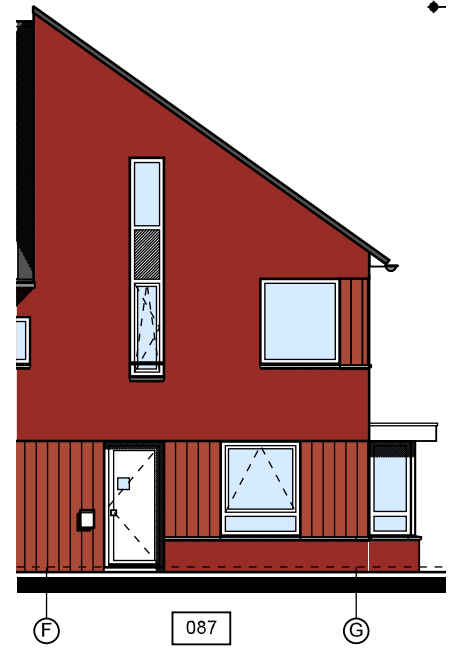

Laurierkers Hoekwoning met erker