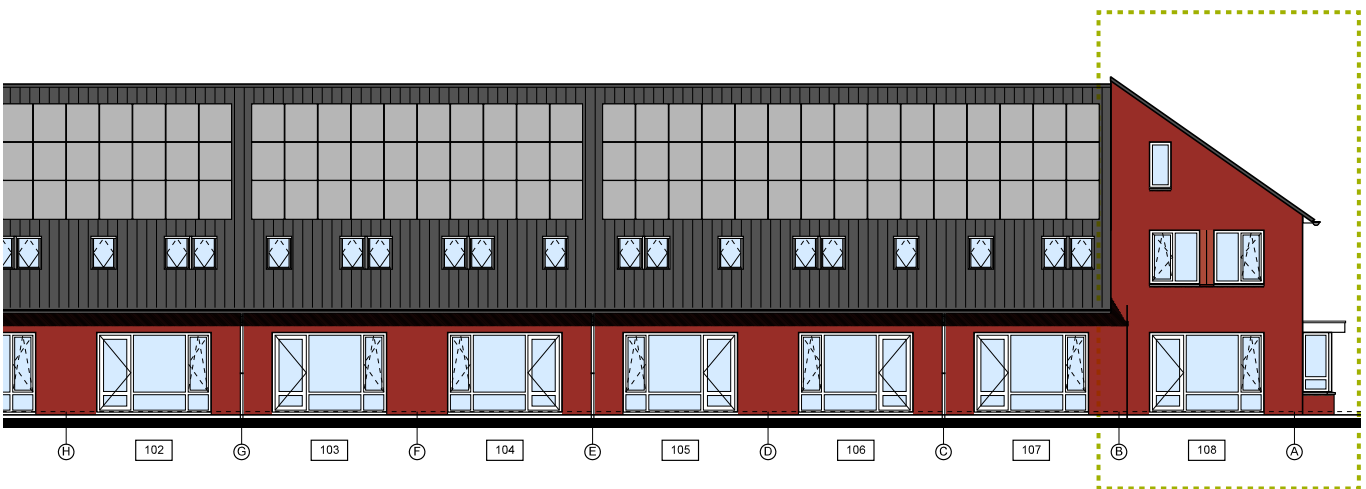

hof&  
gaardde

**Hazelaar**  
**Ruime hoekwoning**  
**met erker**

Bouwnummer 108

# Hazelaar Hoekwoning met erker

Ruimte	vloeroppervlak
Hal	4 m <sup>2</sup>
Toilet	1,1 m <sup>2</sup>
Woonkamer / keuken	43,5 m <sup>2</sup>
Overloop	3 m <sup>2</sup>
Slaapkamer 1	14,8 m <sup>2</sup>
Slaapkamer 2	11,2 m <sup>2</sup>
Slaapkamer 3	10,7 m <sup>2</sup>
Badkamer	4,1 m <sup>2</sup>
Zolder	29,6 m <sup>2</sup>
Buitenberging	5 m <sup>2</sup>

# Hazelaar Hoekwoning met erker

# Tweede verdieping

hof&  
gaarde